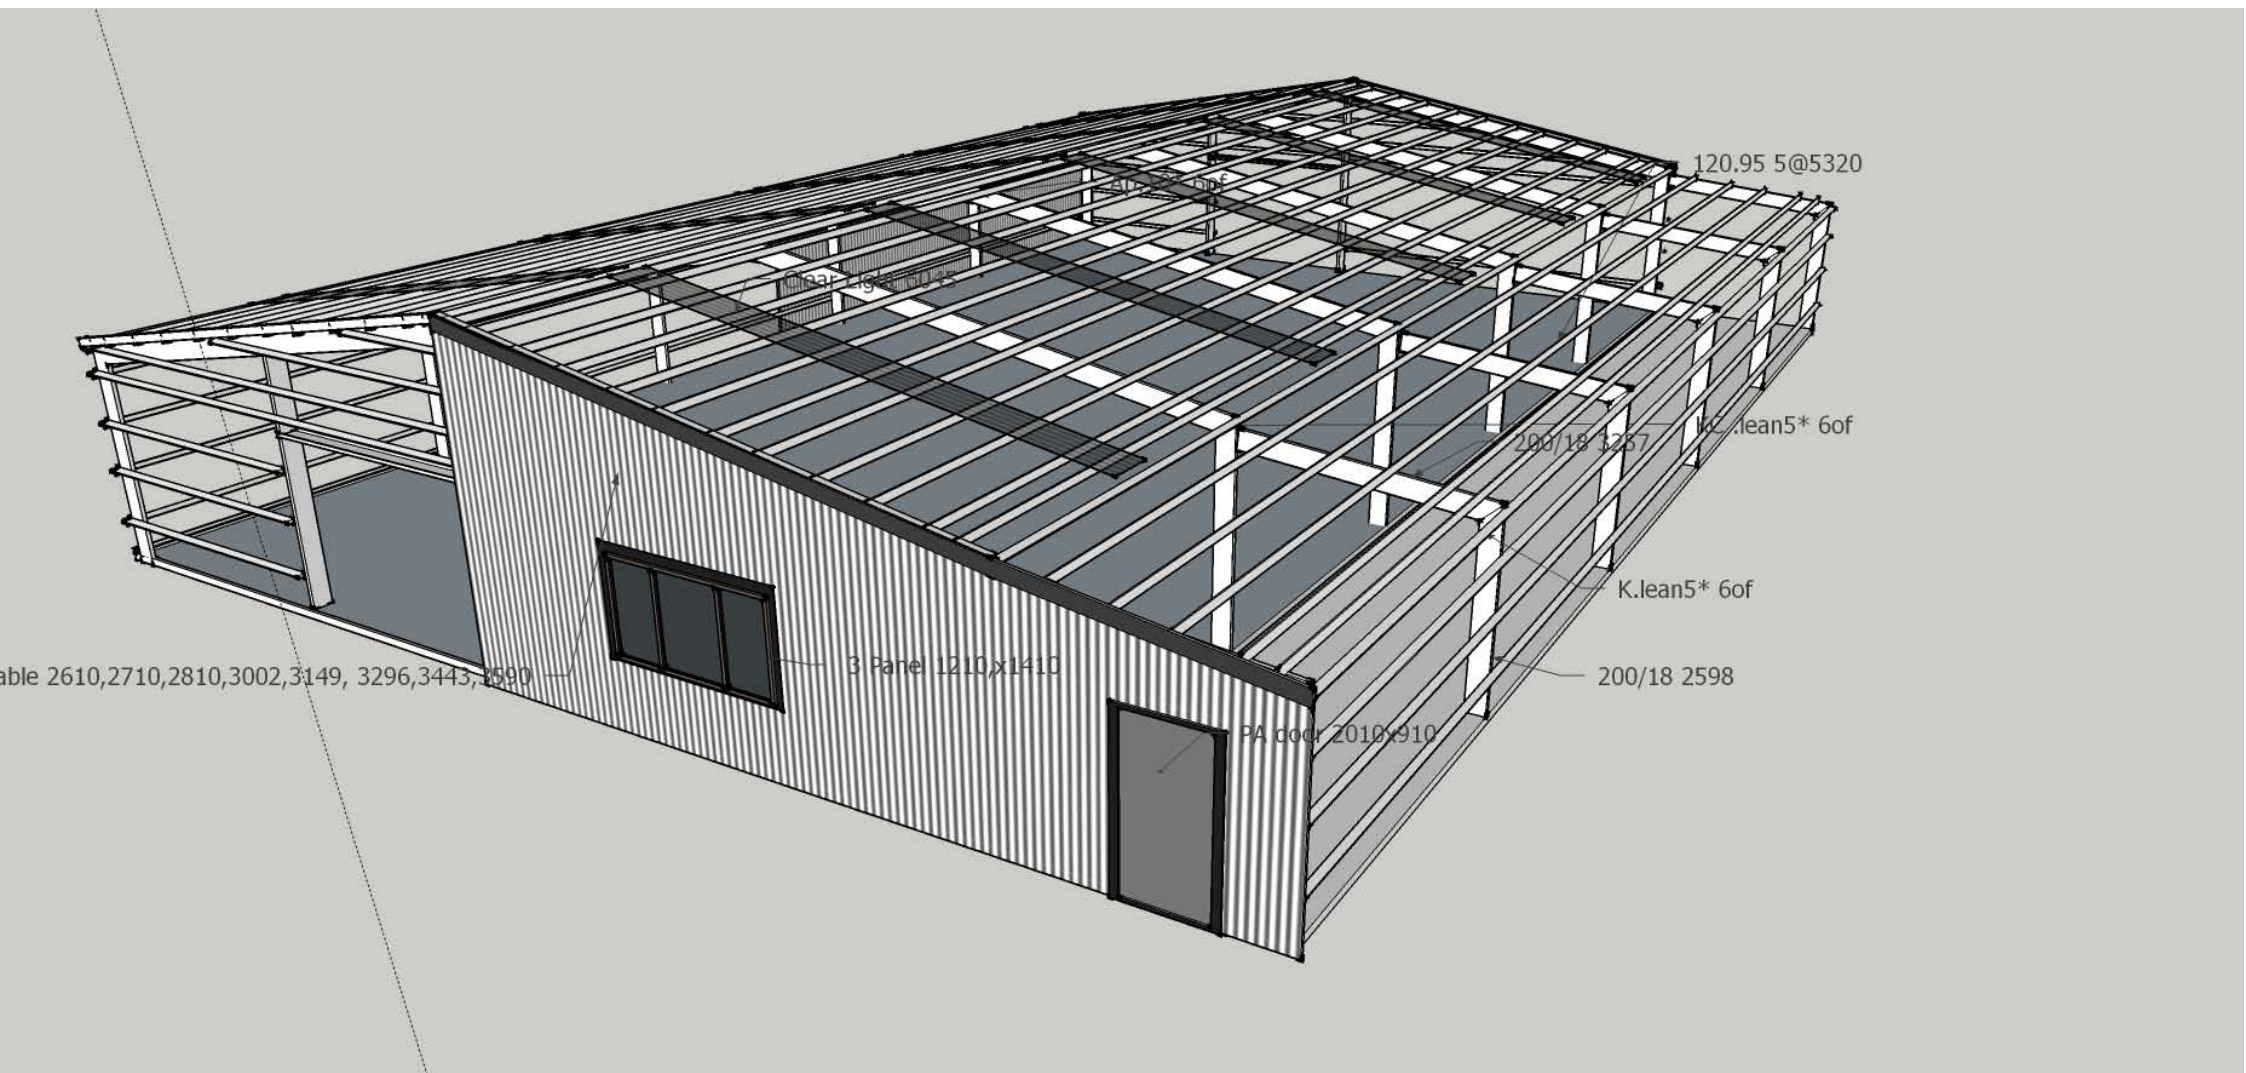

gable bkts 8of

Ap.10* 6of

200/18 2598

Clear Light 6045

120.95 5@5320

K.lean5* 6of

PA door 2010x910

Panel 1210,x1410

NE wall 28@2557

NW gable 2610,2710,2810,3002,3149, 3296,3443,3590

WPbrk 200s

120,95 5@5320

Panel 1210x1410

200/18 1257

K.lean5* 6of

K.lean5* 6of

able 2610,2710,2810,3002,3149, 3296,3443,3590

3 Panel 1210x1410

200/18 2598

PA door 2010x910