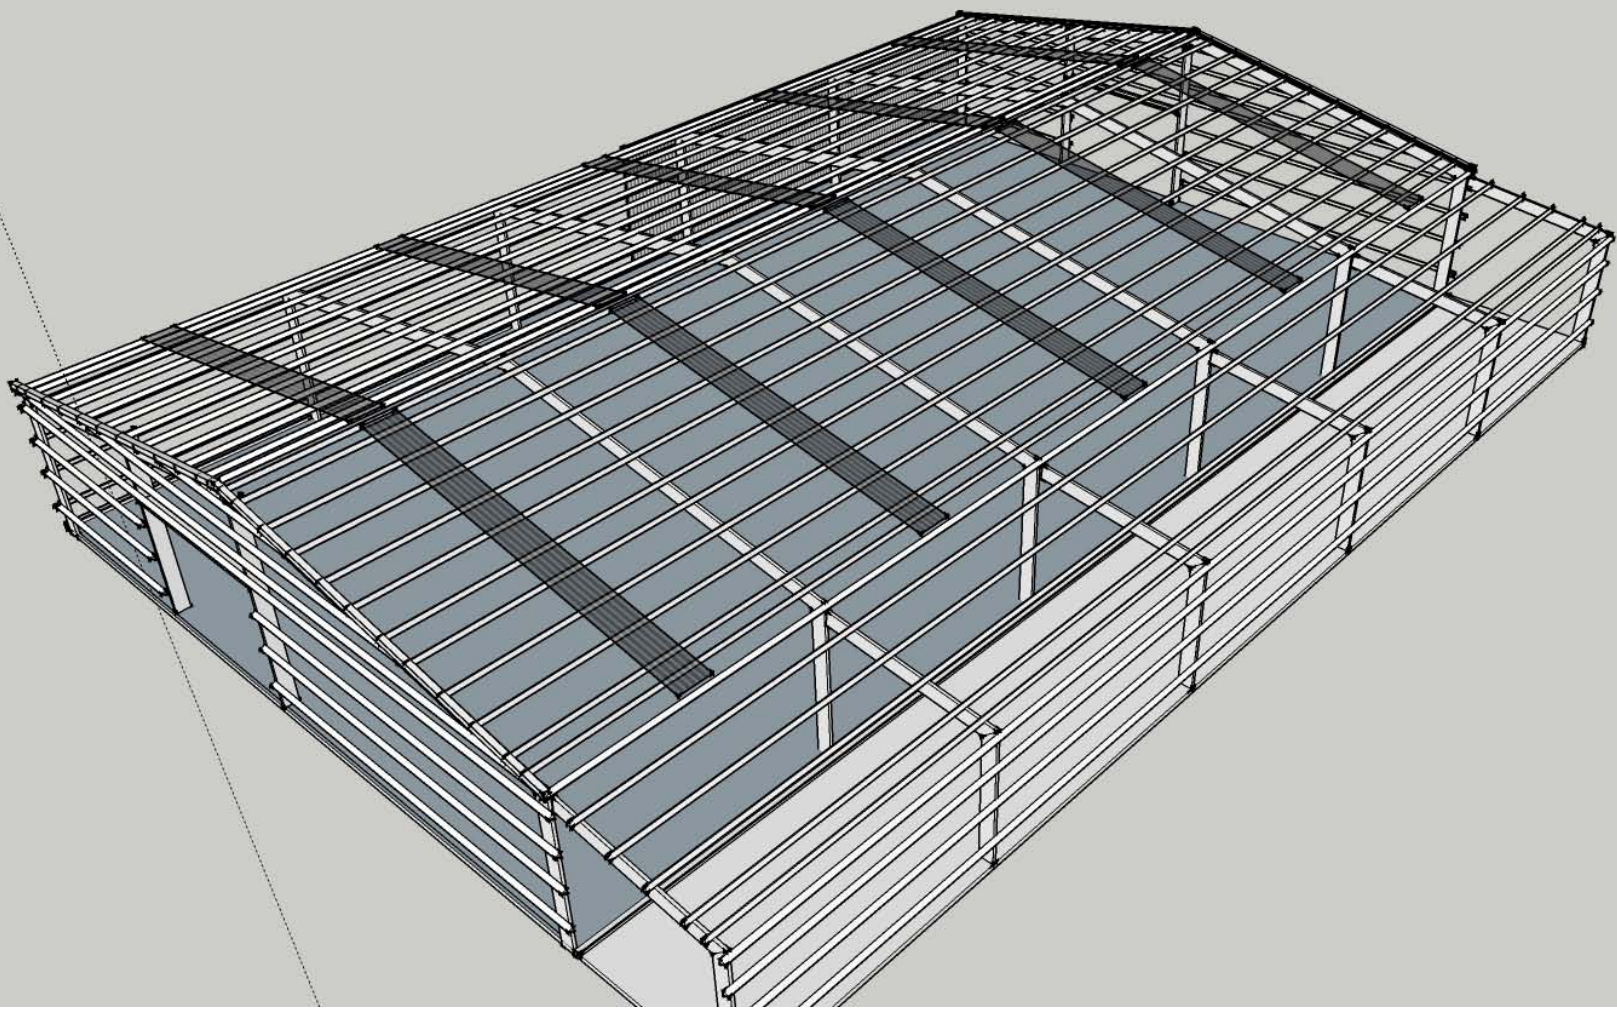

gable bkts 8of

Ap.10* 6of

200/18 2598

Clear Light 6045

120.95 5@5320

K.lean5* 6of

PA door 2010x910

Panel 1210,x1410

NE wall 28@2557

NW gable 2610,2710,2810,3002,3149, 3296,3443,3590

WPbrk 200s

120,95 5@5320

Panel 1210x1410

200/18 1257

K.lean5* 6of

K.lean5* 6of

able 2610,2710,2810,3002,3149, 3296,3443,3590

3 Panel 1210x1410

200/18 2598

PA door 2010x910